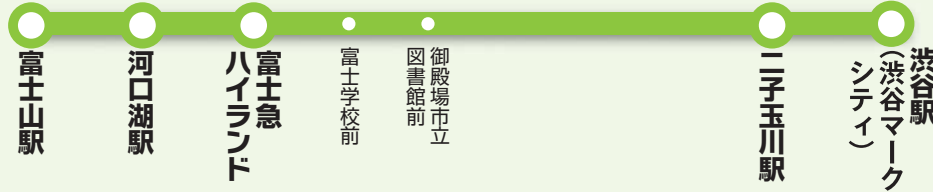

# 渋谷河口湖線

お問合せ・ご予約

ハイウェイバスドットコム

検索

●京王高速バス予約センター

03-5376-2222

(9:00 ~ 20:00)

運行会社：京王バス東、フジエクスプレス、東急トランセ 片道乗車距離：127km 運転者：1名 任意保険：対人賠償無制限

## 路線図